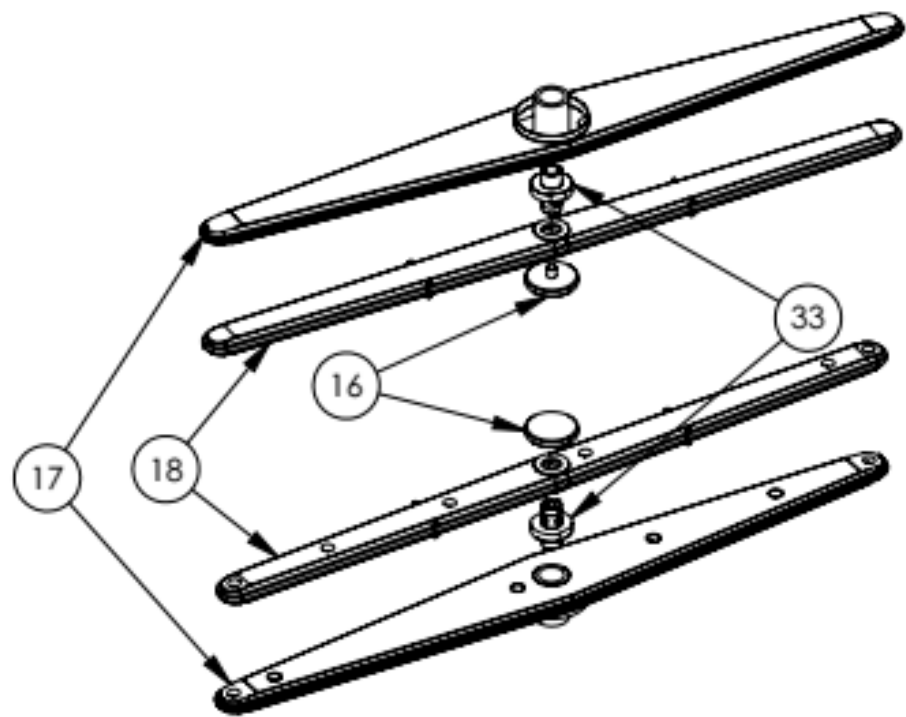

stalgast
ekspert gastronomiczny

RYSUNEK ZŁOŻENIOWY

V1.0 10-2016r

Zmywarka uniwersalna 400/230V

MODEL: 801506

LP.	Numer katalogowy	Nazwa części
1	V801506-01	Bojler 4,5kW
2	V801506-02	Podkładka dystansowa
3	V801506-03	Ściana tylna
4	V801506-04	Stycznik (NC1-12 5,5 kW 12A)
5	V801506-05	Skrzynka zaciskowa KADO K1/6
6	V801506-06	Tuleja trzpienia dolnego
7	V801506-07	Dystans wirnika dolny
8	V801506-08	Stopka płytki
9	V801506-09	Elektrozawór
10	V801506-10	Opaska zaciskowa 25-40
11	V801506-11	Opaska zaciskowa 40-60
12	V801506-12	Podstawa ramienia
13	V801506-13	Filtr odpływu wody
14	V801506-14	Docisk uszczelki
15	V801506-15	Nakrętka plastikowa M16
16	V801506-16	Nakrętka wirnika
17	V801506-17	Ramię myjące
18	V801506-18	Ramię płuczące
19	V801506-19	Uszczelka odpływu
20	V801506-20	Uszczelka obudowy presostatu
21	V801506-21	Uszczelka wirnika
22	V801506-22	Włącznik zasilania
23	V801506-23	Izolacja płytki elektroniki
24	V801506-24	Przewodnik
25	V801506-25	Wąż przyłączeniowy pompę wody zmywarki
26	V801506-26	Wąż pomiędzy pompą a wirnikiem
27	V801506-27	Pokrętło termostatu
28	V801506-28	Sprężyna
29	V801506-29	Kostka przyłączeniowa
30	V801506-30	Kostka przyłączeniowa
31	V801506-31	Piasta wody do rzutnika górnego