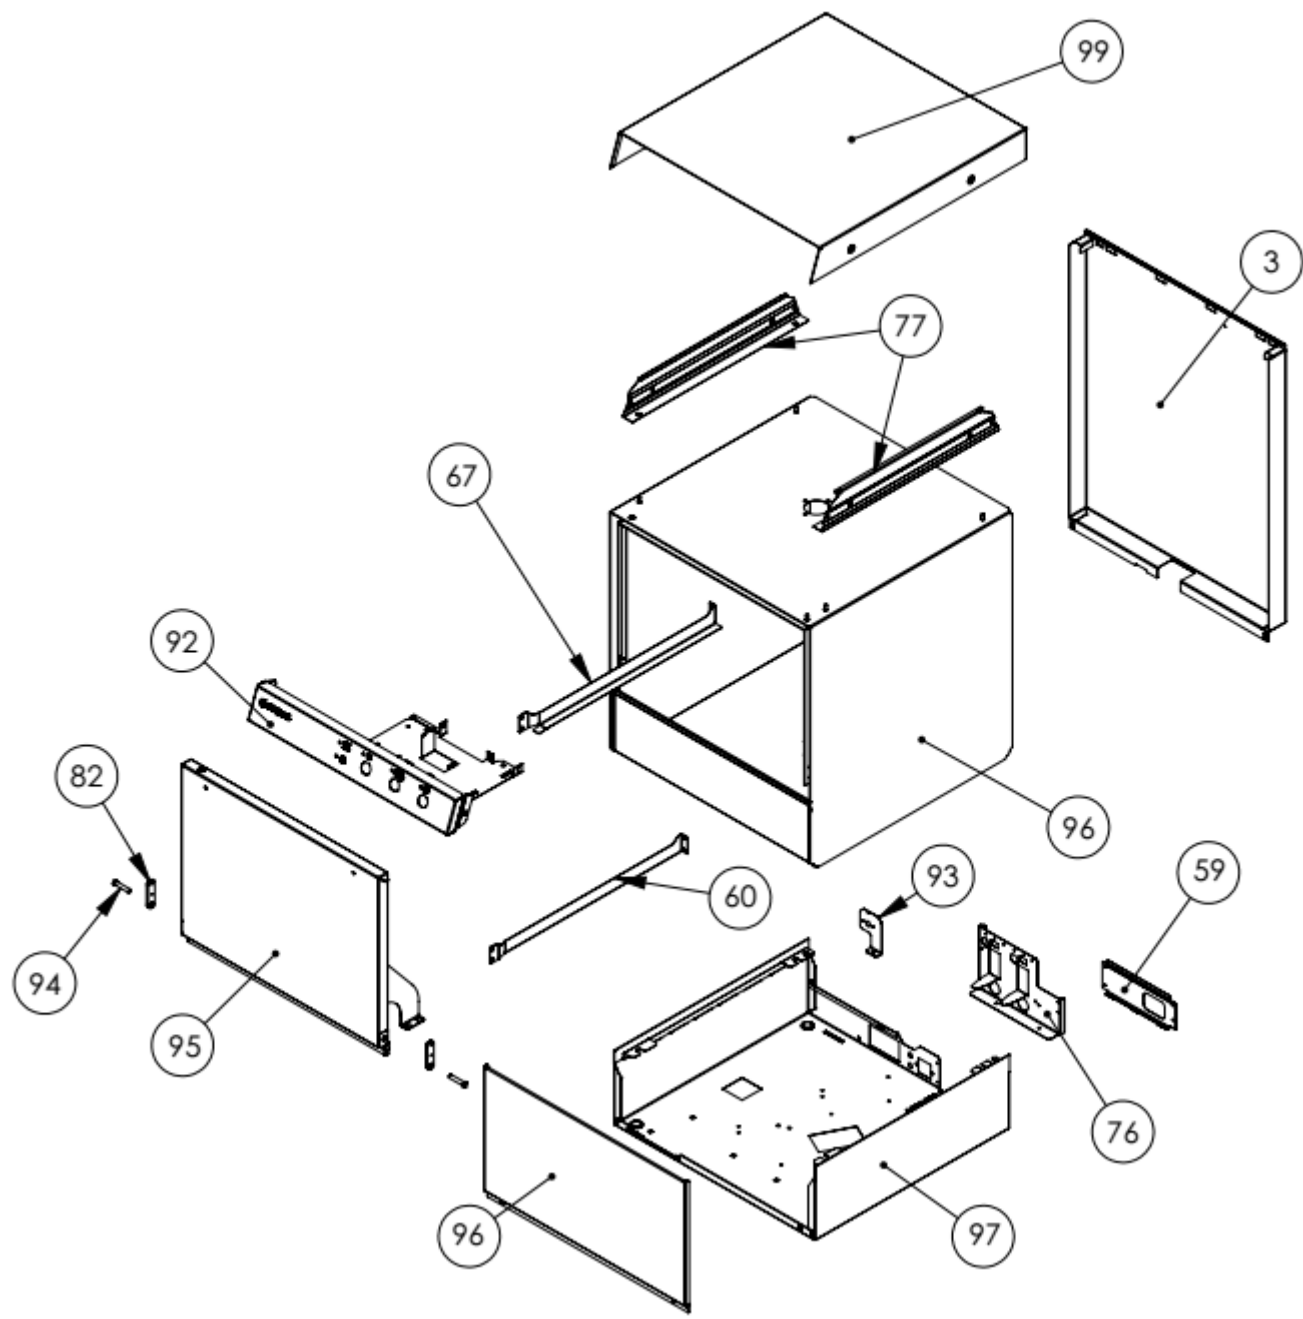

stalgast
ekspert gastronomiczny

RYSUNEK ZŁOŻENIOWY

V1.0 10-2016r

Zmywarka uniwersalna 400/230V

MODEL: 801506

LP.	Numer katalogowy	Nazwa części
1	V801506-01	Bojler 4,5kW
2	V801506-02	Podkładka dystansowa
3	V801506-03	Ściana tylna
4	V801506-04	Stycznik (NC1-12 5,5 kW 12A)
5	V801506-05	Skrzynka zaciskowa KADO K1/6
6	V801506-06	Tuleja trzpienia dolnego
7	V801506-07	Dystans wirnika dolny
8	V801506-08	Stopka płytki
9	V801506-09	Elektrozawór
10	V801506-10	Opaska zaciskowa 25-40
11	V801506-11	Opaska zaciskowa 40-60
12	V801506-12	Podstawa ramienia
13	V801506-13	Filtr odpływu wody
14	V801506-14	Docisk uszczelki
15	V801506-15	Nakrętka plastikowa M16
16	V801506-16	Nakrętka wirnika
17	V801506-17	Ramię myjące
18	V801506-18	Ramię płuczące
19	V801506-19	Uszczelka odpływu
20	V801506-20	Uszczelka obudowy presostatu
21	V801506-21	Uszczelka wirnika
22	V801506-22	Włącznik zasilania
23	V801506-23	Izolacja płytki elektroniki
24	V801506-24	Przewodnik
25	V801506-25	Wąż przyłączeniowy pompę wody zmywarki
26	V801506-26	Wąż pomiędzy pompą a wirnikiem
27	V801506-27	Pokrętło termostatu
28	V801506-28	Sprężyna
29	V801506-29	Kostka przyłączeniowa
30	V801506-30	Kostka przyłączeniowa
31	V801506-31	Piasta wody do rzutnika górnego