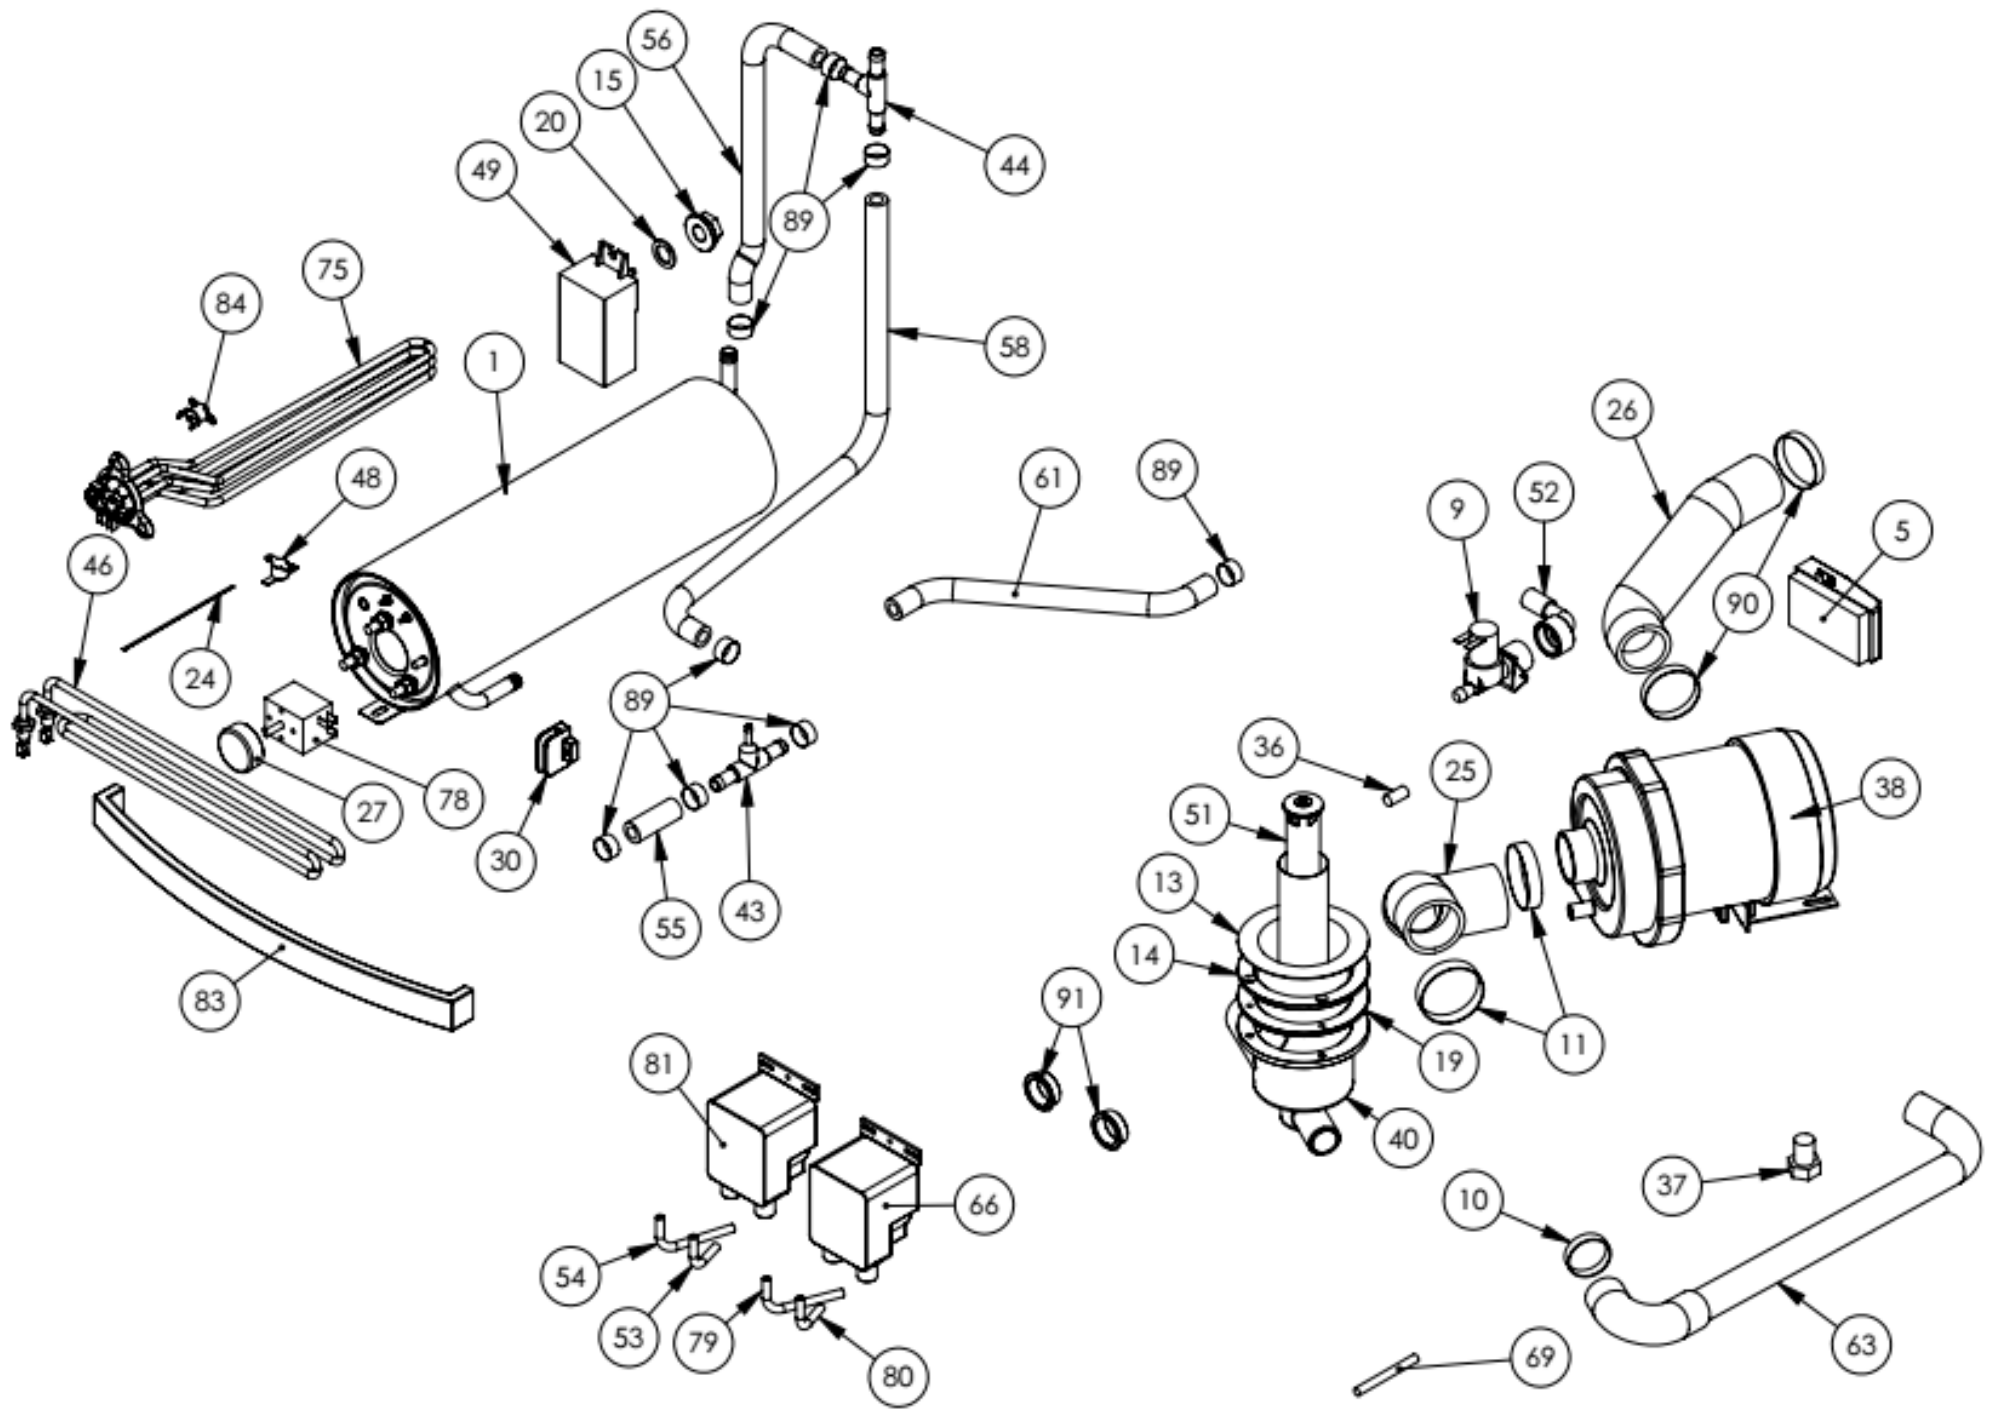

stalgast
ekspert gastronomiczny

RYSUNEK ZŁOŻENIOWY

V1.0 10-2016r

Zmywarka uniwersalna 400/230V

MODEL: 801506

LP.	Numer katalogowy	Nazwa części
1	V801506-01	Bojler 4,5kW
2	V801506-02	Podkładka dystansowa
3	V801506-03	Ściana tylna
4	V801506-04	Stycznik (NC1-12 5,5 kW 12A)
5	V801506-05	Skrzynka zaciskowa KADO K1/6
6	V801506-06	Tuleja trzpienia dolnego
7	V801506-07	Dystans wirnika dolny
8	V801506-08	Stopka płytki
9	V801506-09	Elektrozawór
10	V801506-10	Opaska zaciskowa 25-40
11	V801506-11	Opaska zaciskowa 40-60
12	V801506-12	Podstawa ramienia
13	V801506-13	Filtr odpływu wody
14	V801506-14	Docisk uszczelki
15	V801506-15	Nakrętka plastikowa M16
16	V801506-16	Nakrętka wirnika
17	V801506-17	Ramię myjące
18	V801506-18	Ramię płuczące
19	V801506-19	Uszczelka odpływu
20	V801506-20	Uszczelka obudowy presostatu
21	V801506-21	Uszczelka wirnika
22	V801506-22	Włącznik zasilania
23	V801506-23	Izolacja płytki elektroniki
24	V801506-24	Przewodnik
25	V801506-25	Wąż przyłączeniowy pompę wody zmywarki
26	V801506-26	Wąż pomiędzy pompą a wirnikiem
27	V801506-27	Pokrętło termostatu
28	V801506-28	Sprężyna
29	V801506-29	Kostka przyłączeniowa
30	V801506-30	Kostka przyłączeniowa
31	V801506-31	Piasta wody do rzutnika górnego