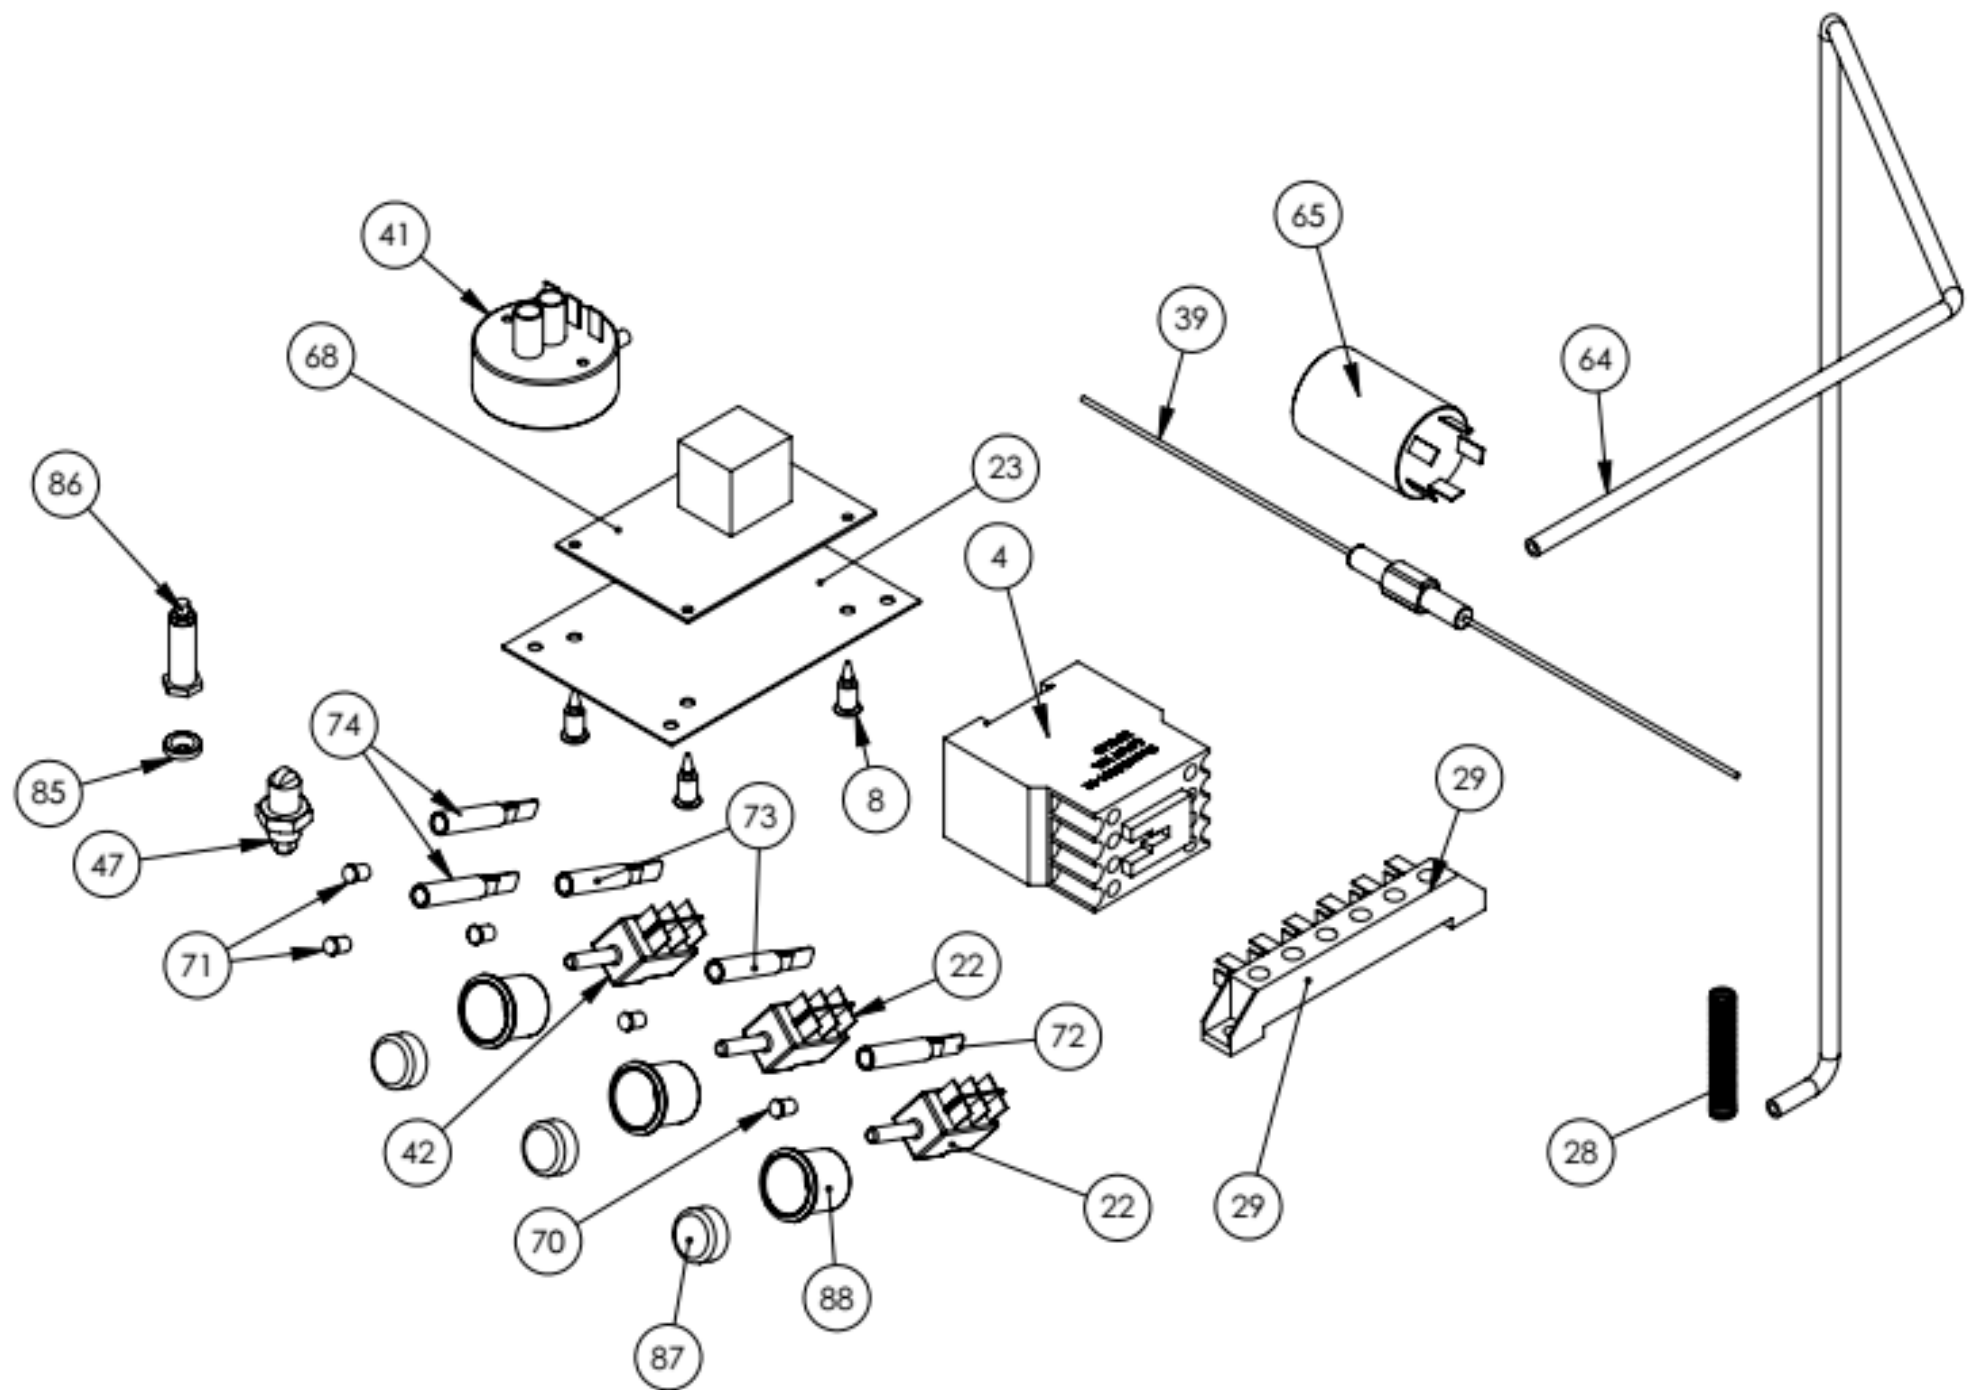

stalgast
ekspert gastronomiczny

RYSUNEK ZŁOŻENIOWY

V1.0 10-2016r

Zmywarka uniwersalna 400/230V

MODEL: 801506

LP.	Numer katalogowy	Nazwa części
1	V801506-01	Bojler 4,5kW
2	V801506-02	Podkładka dystansowa
3	V801506-03	Ściana tylna
4	V801506-04	Stycznik (NC1-12 5,5 kW 12A)
5	V801506-05	Skrzynka zaciskowa KADO K1/6
6	V801506-06	Tuleja trzpienia dolnego
7	V801506-07	Dystans wirnika dolny
8	V801506-08	Stopka płytki
9	V801506-09	Elektrozawór
10	V801506-10	Opaska zaciskowa 25-40
11	V801506-11	Opaska zaciskowa 40-60
12	V801506-12	Podstawa ramienia
13	V801506-13	Filtr odpływu wody
14	V801506-14	Docisk uszczelki
15	V801506-15	Nakrętka plastikowa M16
16	V801506-16	Nakrętka wirnika
17	V801506-17	Ramię myjące
18	V801506-18	Ramię płuczące
19	V801506-19	Uszczelka odpływu
20	V801506-20	Uszczelka obudowy presostatu
21	V801506-21	Uszczelka wirnika
22	V801506-22	Włącznik zasilania
23	V801506-23	Izolacja płytki elektroniki
24	V801506-24	Przewodnik
25	V801506-25	Wąż przyłączeniowy pompę wody zmywarki
26	V801506-26	Wąż pomiędzy pompą a wirnikiem
27	V801506-27	Pokrętło termostatu
28	V801506-28	Sprężyna
29	V801506-29	Kostka przyłączeniowa
30	V801506-30	Kostka przyłączeniowa
31	V801506-31	Piasta wody do rzutnika górnego