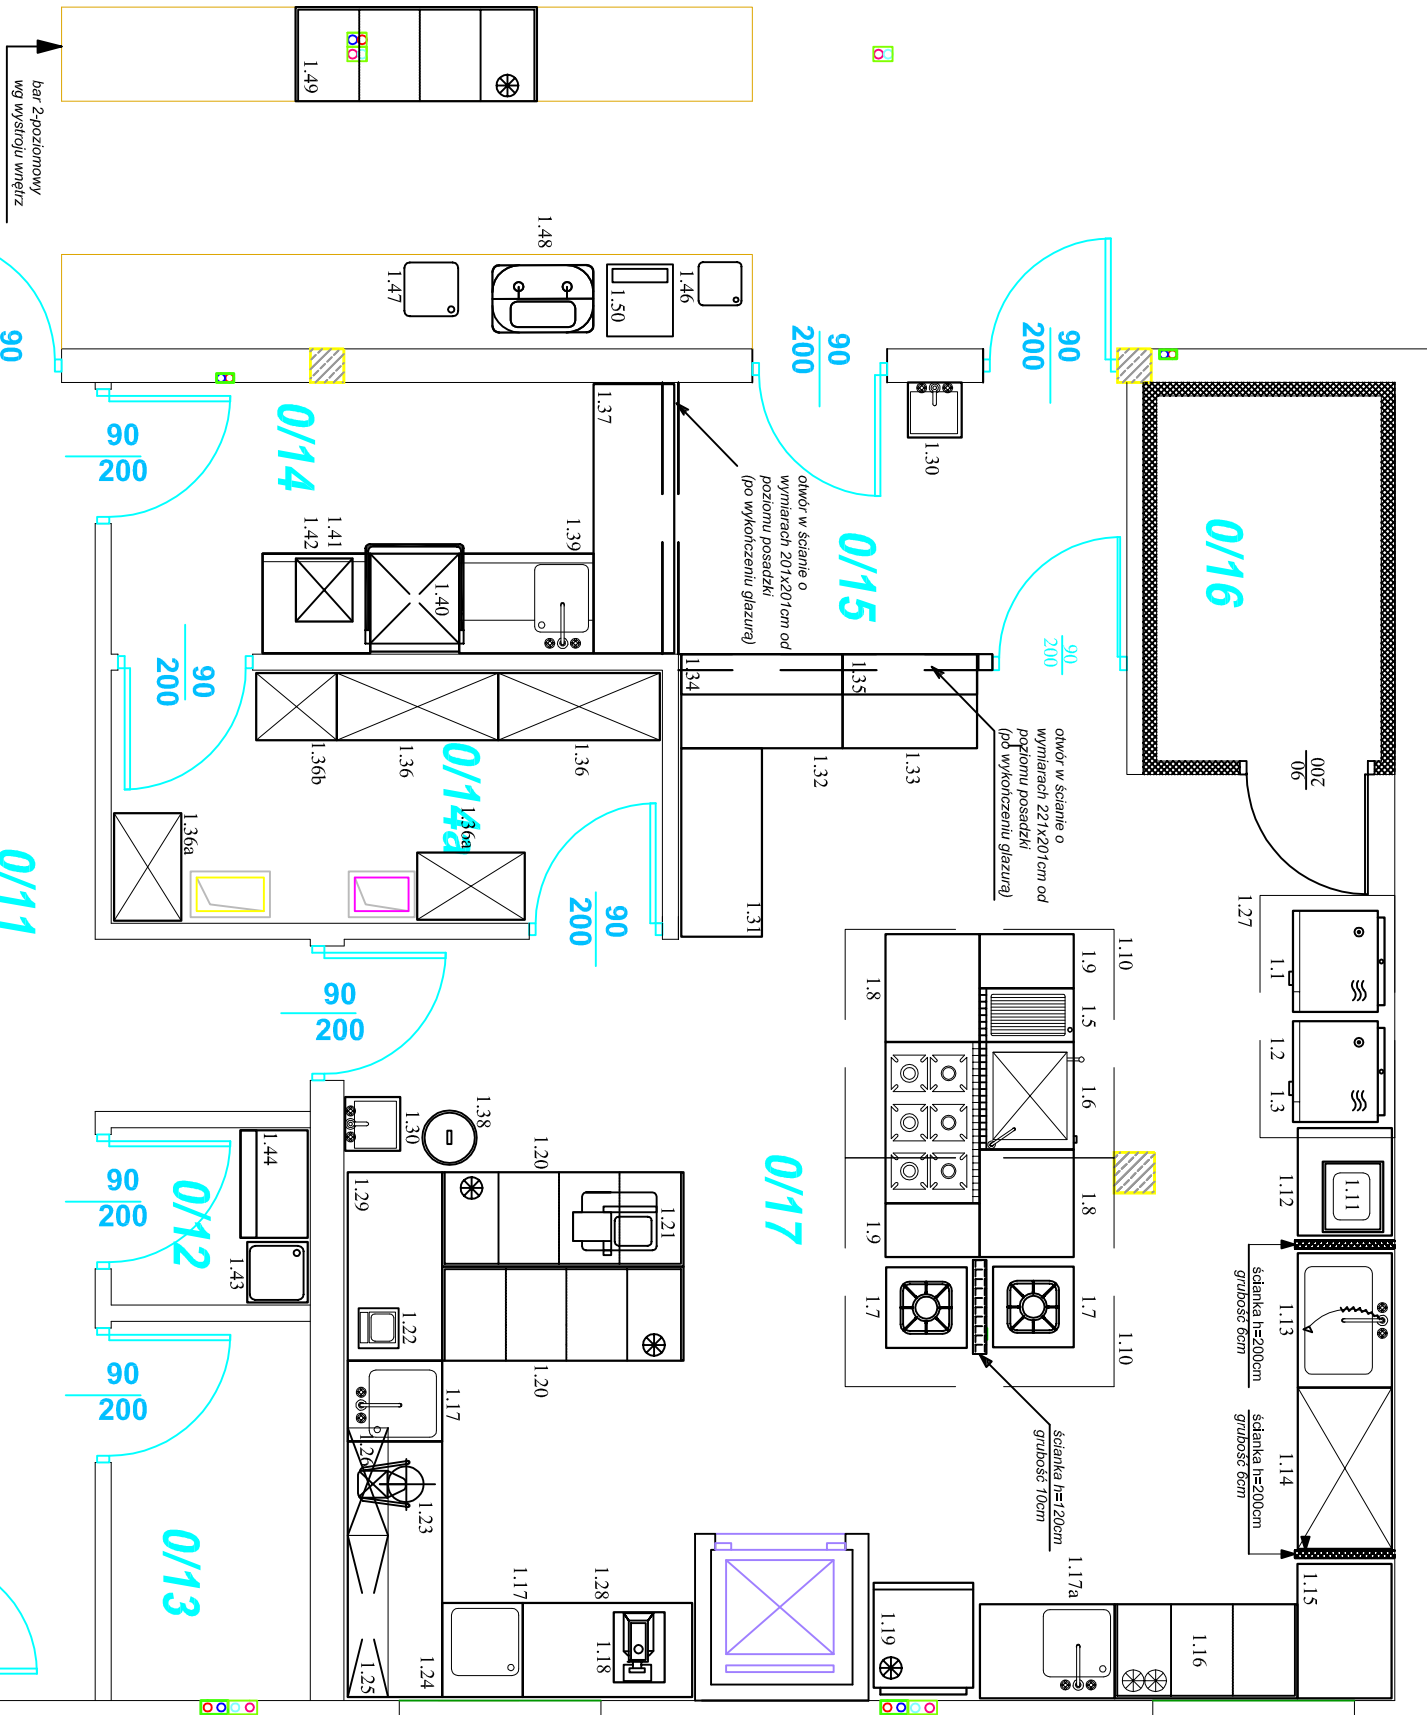

0/21

E130

100+100
230

E130

100+100
230

Bar 2-pozostomy wg wystroju wnętrza

150
150

150
150